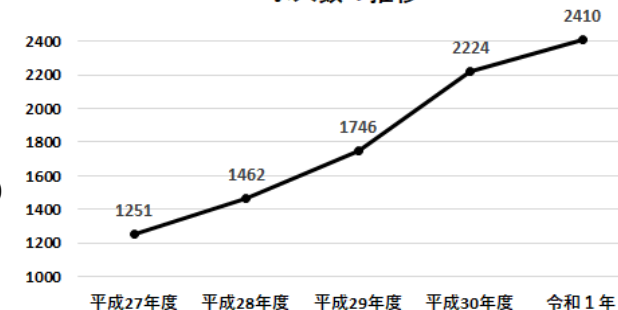

進路情報

12月25日現在の進路状況

- ・就職希望:85.3% 進学希望者:14.7%
- ・一次内定率(1回の試験で合格) **94.5%**
- ・求人数(仕事の募集)は**2410件** (昨年の**1.1倍**)
- ・生徒一人あたり **16.8社** (昨年14.7社)

求人数の推移