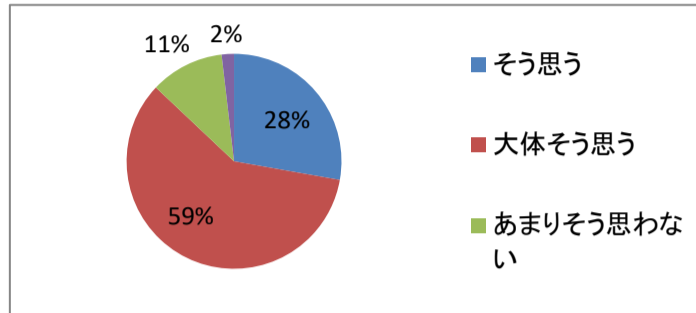

11. 苓明・天草拓心高校では読書活動の充実(朝読書、図書館便りの発行など)が図れている。

適合度

そう思う	大体そう思う	あまりそう思わない	そう思わない	計
4	22	23	5	54
7%	41%	43%	9%	100%

12. 苓明・天草拓心高校は生徒が安心して生活できるよう、普段から事故防止に心がけている。

適合度

そう思う	大体そう思う	あまりそう思わない	そう思わない	計
26	26	2	0	54
48%	48%	4%	0%	100%

13. 芥明・天草拓心高校の学校行事(体育大会・芥明祭・ウォークマラソン大会など)は、生徒の自信の育成につながっている。

適合度

そう思う	大体そう思う	あまりそう思わない	そう思わない	計
33	20	1	0	54
61%	37%	2%	0%	100%

14. 芥明・天草拓心高校の生徒は自主的な活動(部活動・ボランティア活動等)は活発で充実している。

適合度

そう思う	大体そう思う	あまりそう思わない	そう思わない	計
15	32	6	1	54
28%	59%	11%	2%	100%

15. 芥明高校は保護者や地域など(近隣の小・中学校)との連携がとれている。

適合度

そう思う	大体そう思う	あまりそう思わない	そう思わない	計
11	31	12	0	54
20%	57%	22%	0%	100%

16. 芥明高校は掃除が行き届いており、学校はいつもきれいである。

適合度

そう思う	大体そう思う	あまりそう思わない	そう思わない	計
15	29	10	0	54
28%	54%	19%	0%	100%