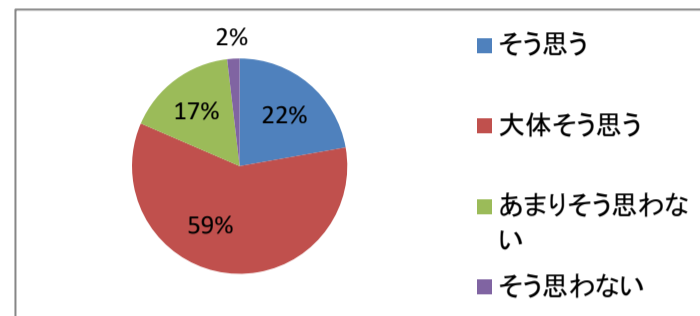

1. 本校の教育目標やスローガン及び教育理念は、生徒に理解され浸透している。

適合度

そう思う	大体そう思う	あまりそう思わない	そう思わない	計
3	43	8	0	54
5%	68%	27%	0%	100%

2. 苓明・天草拓心高校は開かれた学校づくりが行われており、地域に情報を発信している。

適合度

そう思う	大体そう思う	あまりそう思わない	そう思わない	計
12	32	9	1	54
22%	59%	17%	2%	100%

3. 苓明・天草拓心高校の公開授業や研究授業は充実したものとなっており、授業改善につながっている。

適合度

そう思う	大体そう思う	あまりそう思わない	そう思わない	計
9	41	4	0	54
17%	76%	7%	0%	100%

4. 私は分かりやすい、分からせる授業を実施している。

適合度

そう思う	大体そう思う	あまりそう思わない	そう思わない	計
8	36	10	0	54
15%	67%	19%	0%	100%

5. 苓明・天草拓心高校は学科の特徴を活かして、学年の進行に伴って適切な時期に適切な進路指導(就職・進学)を行っている。

適合度

そう思う	大体そう思う	あまりそう思わない	そう思わない	計
13	33	6	2	54
24%	61%	11%	4%	100%

6. 苓明・天草拓心高校は進路に関して生徒や保護者から相談を受けた時は、適切なアドバイスや情報提供をしている。

適合度

そう思う	大体そう思う	あまりそう思わない	そう思わない	計
12	39	3	0	54
22%	72%	6%	0%	100%