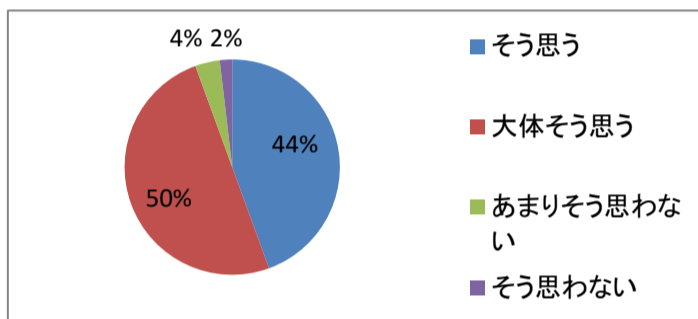

5. 苓明・天草拓心高校は学科の特徴を活かして、学年の進行に伴って適切な時期に適切な進路指導(就職・進学)を行っている。

適合度

そう思う	大体そう思う	あまりそう思わない	そう思わない	計
13	33	6	2	54
24%	61%	11%	4%	100%

6. 苓明・天草拓心高校は進路に関して生徒や保護者から相談を受けた時は、適切なアドバイスや情報提供をしている。

適合度

そう思う	大体そう思う	あまりそう思わない	そう思わない	計
12	39	3	0	54
22%	72%	6%	0%	100%

7. 苓明・天草拓心高校は生活の規律(挨拶・時間厳守・服装面など)に関して力を入れて指導している。

適合度

そう思う	大体そう思う	あまりそう思わない	そう思わない	計
13	27	13	1	54
24%	50%	24%	2%	100%

8. 生徒は生活の規律(挨拶・時間厳守・服装面など)を守ることはでき、基本的な生活習慣が身についている。

適合度

そう思う	大体そう思う	あまりそう思わない	そう思わない	計
2	26	25	1	54
4%	48%	46%	2%	100%

9. 苓明・天草拓心高校は生徒指導や適応指導に組織的に取り組み、生徒の相談にも丁寧に対応している。

適合度

そう思う	大体そう思う	あまりそう思わない	そう思わない	計
24	27	2	1	54
44%	50%	4%	2%	100%

10. 苓明・天草拓心高校の人権教育は充実しており相手の立場になって行動できる生徒の育成につながっている。

適合度

そう思う	大体そう思う	あまりそう思わない	そう思わない	計
5	38	10	1	54
9%	70%	19%	2%	100%