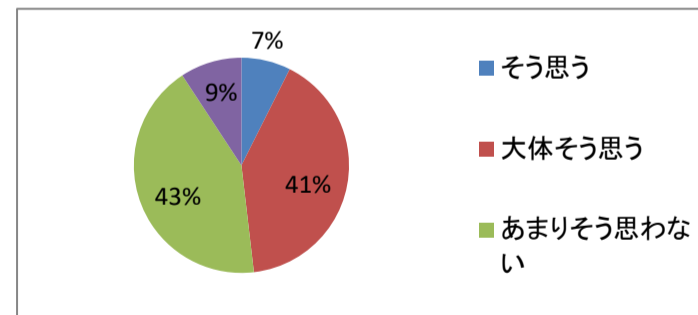

7. 苓明・天草拓心高校は生活の規律(挨拶・時間厳守・服装面など)に関して力を入れて指導している。

適合度

そう思う	大体そう思う	あまりそう思わない	そう思わない	計
13	27	13	1	54
24%	50%	24%	2%	100%

8. 生徒は生活の規律(挨拶・時間厳守・服装面など)を守ることはでき、基本的な生活習慣が身についている。

適合度

そう思う	大体そう思う	あまりそう思わない	そう思わない	計
2	26	25	1	54
4%	48%	46%	2%	100%

9. 苓明・天草拓心高校は生徒指導や適応指導に組織的に取り組み、生徒の相談にも丁寧に対応している。

適合度

そう思う	大体そう思う	あまりそう思わない	そう思わない	計
24	27	2	1	54
44%	50%	4%	2%	100%

10. 苓明・天草拓心高校の人権教育は充実しており相手の立場になって行動できる生徒の育成につながっている。

適合度

そう思う	大体そう思う	あまりそう思わない	そう思わない	計
5	38	10	1	54
9%	70%	19%	2%	100%

11. 苓明・天草拓心高校では読書活動の充実(朝読書、図書館便りの発行など)が図れている。

適合度

そう思う	大体そう思う	あまりそう思わない	そう思わない	計
4	22	23	5	54
7%	41%	43%	9%	100%

12. 苓明・天草拓心高校は生徒が安心して生活できるよう、普段から事故防止に心がけている。

適合度

そう思う	大体そう思う	あまりそう思わない	そう思わない	計
26	26	2	0	54
48%	48%	4%	0%	100%