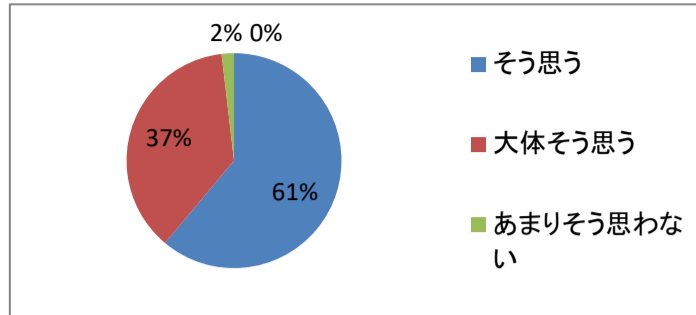

13. 芥明・天草拓心高校の学校行事(体育大会・芥明祭・ウォークマラソン大会など)は、生徒の自信の育成につながっている。

適合度

そう思う	大体そう思う	あまりそう思わない	そう思わない	計
33	20	1	0	54
61%	37%	2%	0%	100%