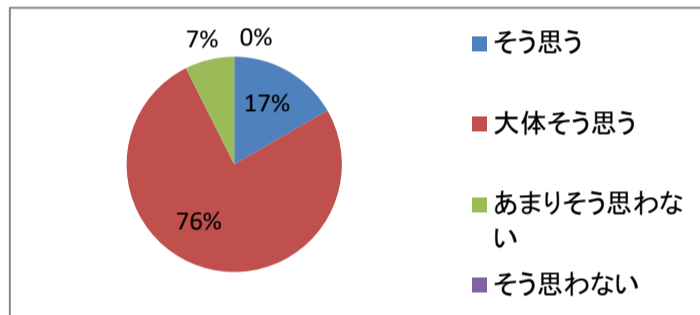

1. 本校の教育目標やスローガン及び教育理念は、生徒に理解され浸透している。

適合度

そう思う	大体そう思う	あまりそう思わない	そう思わない	計
3	43	8	0	54
5%	68%	27%	0%	100%

2. 苓明・天草拓心高校は開かれた学校づくりが行われており、地域に情報を発信している。

適合度

そう思う	大体そう思う	あまりそう思わない	そう思わない	計
12	32	9	1	54
22%	59%	17%	2%	100%

3. 苓明・天草拓心高校の公開授業や研究授業は充実したものとなっており、授業改善につながっている。

適合度

そう思う	大体そう思う	あまりそう思わない	そう思わない	計
9	41	4	0	54
17%	76%	7%	0%	100%

4. 私は分かりやすい、分からせる授業を実施している。

適合度

そう思う	大体そう思う	あまりそう思わない	そう思わない	計
8	36	10	0	54
15%	67%	19%	0%	100%

5. 苓明・天草拓心高校は学科の特徴を活かして、学年の進行に伴って適切な時期に適切な進路指導(就職・進学)を行っている。

適合度

そう思う	大体そう思う	あまりそう思わない	そう思わない	計
13	33	6	2	54
24%	61%	11%	4%	100%

6. 苓明・天草拓心高校は進路に関して生徒や保護者から相談を受けた時は、適切なアドバイスや情報提供をしている。

適合度

そう思う	大体そう思う	あまりそう思わない	そう思わない	計
12	39	3	0	54
22%	72%	6%	0%	100%