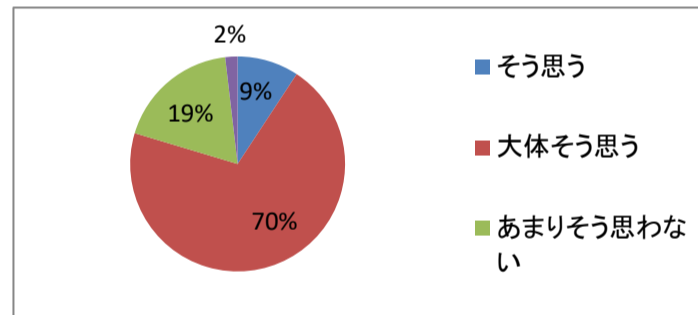

7. 苓明・天草拓心高校は生活の規律(挨拶・時間厳守・服装面など)に関して力を入れて指導している。

適合度

そう思う	大体そう思う	あまりそう思わない	そう思わない	計
13	27	13	1	54
24%	50%	24%	2%	100%

8. 生徒は生活の規律(挨拶・時間厳守・服装面など)を守ることはでき、基本的な生活習慣が身についている。

適合度

そう思う	大体そう思う	あまりそう思わない	そう思わない	計
2	26	25	1	54
4%	48%	46%	2%	100%

9. 苓明・天草拓心高校は生徒指導や適応指導に組織的に取り組み、生徒の相談にも丁寧に対応している。

適合度

そう思う	大体そう思う	あまりそう思わない	そう思わない	計
24	27	2	1	54
44%	50%	4%	2%	100%

10. 苓明・天草拓心高校の人権教育は充実しており相手の立場になって行動できる生徒の育成につながっている。

適合度

そう思う	大体そう思う	あまりそう思わない	そう思わない	計
5	38	10	1	54
9%	70%	19%	2%	100%

11. 苓明・天草拓心高校では読書活動の充実(朝読書、図書館便りの発行など)が図れている。

適合度

そう思う	大体そう思う	あまりそう思わない	そう思わない	計
4	22	23	5	54
7%	41%	43%	9%	100%

12. 苓明・天草拓心高校は生徒が安心して生活できるよう、普段から事故防止に心がけている。

適合度

そう思う	大体そう思う	あまりそう思わない	そう思わない	計
26	26	2	0	54
48%	48%	4%	0%	100%