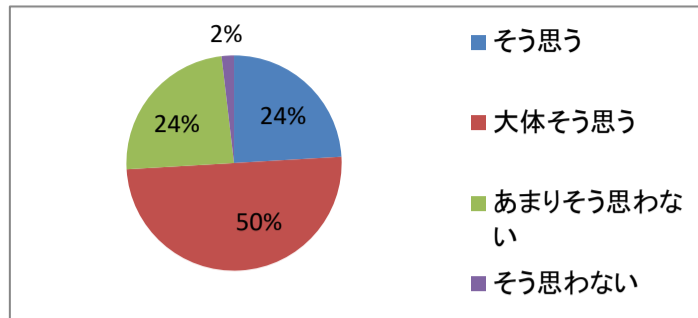

3. 苓明・天草拓心高校の公開授業や研究授業は充実したものとなっており、授業改善につながっている。

適合度

そう思う	大体そう思う	あまりそう思わない	そう思わない	計
9	41	4	0	54
17%	76%	7%	0%	100%

4. 私は分かりやすい、分からせる授業を実施している。

適合度

そう思う	大体そう思う	あまりそう思わない	そう思わない	計
8	36	10	0	54
15%	67%	19%	0%	100%

5. 苓明・天草拓心高校は学科の特徴を活かして、学年の進行に伴って適切な時期に適切な進路指導(就職・進学)を行っている。

適合度

そう思う	大体そう思う	あまりそう思わない	そう思わない	計
13	33	6	2	54
24%	61%	11%	4%	100%

6. 苓明・天草拓心高校は進路に関して生徒や保護者から相談を受けた時は、適切なアドバイスや情報提供をしている。

適合度

そう思う	大体そう思う	あまりそう思わない	そう思わない	計
12	39	3	0	54
22%	72%	6%	0%	100%

7. 苓明・天草拓心高校は生活の規律(挨拶・時間厳守・服装面など)に関して力を入れて指導している。

適合度

そう思う	大体そう思う	あまりそう思わない	そう思わない	計
13	27	13	1	54
24%	50%	24%	2%	100%

8. 生徒は生活の規律(挨拶・時間厳守・服装面など)を守ることはでき、基本的な生活習慣が身についている。

適合度

そう思う	大体そう思う	あまりそう思わない	そう思わない	計
2	26	25	1	54
4%	48%	46%	2%	100%

9. 苓明・天草拓心高校は生徒指導や適応指導に組織的に取り組み、生徒の相談にも丁寧に対応している。

適合度

そう思う	大体そう思う	あまりそう思わない	そう思わない	計
24	27	2	1	54
44%	50%	4%	2%	100%

10. 苓明・天草拓心高校の人権教育は充実しており相手の立場になって行動できる生徒の育成につながっている。

適合度

そう思う	大体そう思う	あまりそう思わない	そう思わない	計
5	38	10	1	54
9%	70%	19%	2%	100%