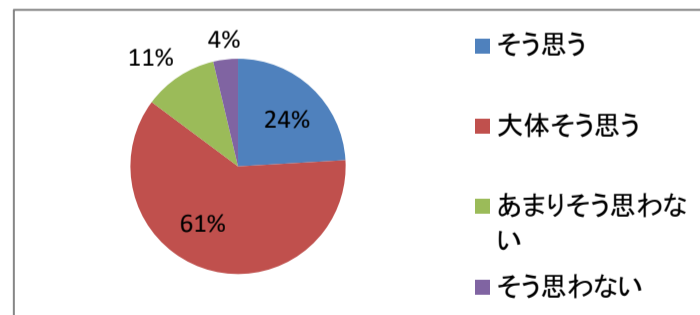

1. 本校の教育目標やスローガン及び教育理念は、生徒に理解され浸透している。

適合度

そう思う	大体そう思う	あまりそう思わない	そう思わない	計
3	43	8	0	54
5%	68%	27%	0%	100%

2. 苓明・天草拓心高校は開かれた学校づくりが行われており、地域に情報を発信している。

適合度

そう思う	大体そう思う	あまりそう思わない	そう思わない	計
12	32	9	1	54
22%	59%	17%	2%	100%

3. 苓明・天草拓心高校の公開授業や研究授業は充実したものとなっており、授業改善につながっている。

適合度

そう思う	大体そう思う	あまりそう思わない	そう思わない	計
9	41	4	0	54
17%	76%	7%	0%	100%

4. 私は分かりやすい、分からせる授業を実施している。

適合度

そう思う	大体そう思う	あまりそう思わない	そう思わない	計
8	36	10	0	54
15%	67%	19%	0%	100%

5. 苓明・天草拓心高校は学科の特徴を活かして、学年の進行に伴って適切な時期に適切な進路指導(就職・進学)を行っている。

適合度

そう思う	大体そう思う	あまりそう思わない	そう思わない	計
13	33	6	2	54
24%	61%	11%	4%	100%

6. 苓明・天草拓心高校は進路に関して生徒や保護者から相談を受けた時は、適切なアドバイスや情報提供をしている。

適合度

そう思う	大体そう思う	あまりそう思わない	そう思わない	計
12	39	3	0	54
22%	72%	6%	0%	100%

7. 苓明・天草拓心高校は生活の規律(挨拶・時間厳守・服装面など)に関して力を入れて指導している。

適合度

そう思う	大体そう思う	あまりそう思わない	そう思わない	計
13	27	13	1	54
24%	50%	24%	2%	100%

8. 生徒は生活の規律(挨拶・時間厳守・服装面など)を守ることはでき、基本的な生活習慣が身についている。

適合度

そう思う	大体そう思う	あまりそう思わない	そう思わない	計
2	26	25	1	54
4%	48%	46%	2%	100%