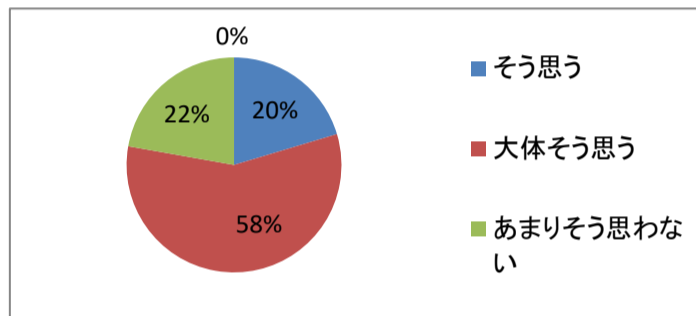

11. 苓明・天草拓心高校では読書活動の充実(朝読書、図書館便りの発行など)が図れている。

適合度

そう思う	大体そう思う	あまりそう思わない	そう思わない	計
4	22	23	5	54
7%	41%	43%	9%	100%

12. 苓明・天草拓心高校は生徒が安心して生活できるよう、普段から事故防止に心がけている。

適合度

そう思う	大体そう思う	あまりそう思わない	そう思わない	計
26	26	2	0	54
48%	48%	4%	0%	100%

13. 芥明・天草拓心高校の学校行事(体育大会・芥明祭・ウォークマラソン大会など)は、生徒の自信の育成につながっている。

適合度

そう思う	大体そう思う	あまりそう思わない	そう思わない	計
33	20	1	0	54
61%	37%	2%	0%	100%

14. 芥明・天草拓心高校の生徒は自主的な活動(部活動・ボランティア活動等)は活発で充実している。

適合度

そう思う	大体そう思う	あまりそう思わない	そう思わない	計
15	32	6	1	54
28%	59%	11%	2%	100%

15. 芥明高校は保護者や地域など(近隣の小・中学校)との連携がとれている。

適合度

そう思う	大体そう思う	あまりそう思わない	そう思わない	計
11	31	12	0	54
20%	57%	22%	0%	100%

16. 芥明高校は掃除が行き届いており、学校はいつもきれいである。

適合度

そう思う	大体そう思う	あまりそう思わない	そう思わない	計
15	29	10	0	54
28%	54%	19%	0%	100%