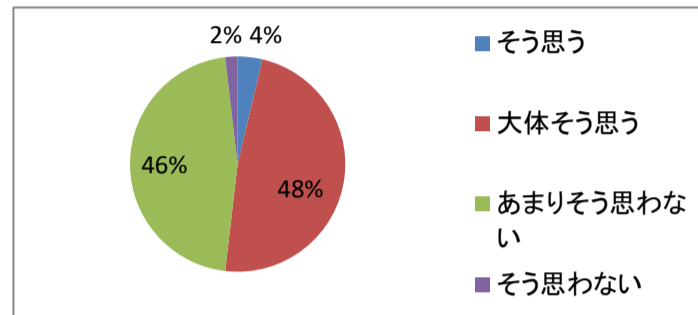

5. 苓明・天草拓心高校は学科の特徴を活かして、学年の進行に伴って適切な時期に適切な進路指導(就職・進学)を行っている。

適合度

そう思う	大体そう思う	あまりそう思わない	そう思わない	計
13	33	6	2	54
24%	61%	11%	4%	100%

6. 苓明・天草拓心高校は進路に関して生徒や保護者から相談を受けた時は、適切なアドバイスや情報提供をしている。

適合度

そう思う	大体そう思う	あまりそう思わない	そう思わない	計
12	39	3	0	54
22%	72%	6%	0%	100%

7. 苓明・天草拓心高校は生活の規律(挨拶・時間厳守・服装面など)に関して力を入れて指導している。

適合度

そう思う	大体そう思う	あまりそう思わない	そう思わない	計
13	27	13	1	54
24%	50%	24%	2%	100%

8. 生徒は生活の規律(挨拶・時間厳守・服装面など)を守ることはでき、基本的な生活習慣が身についている。

適合度

そう思う	大体そう思う	あまりそう思わない	そう思わない	計
2	26	25	1	54
4%	48%	46%	2%	100%

9. 苓明・天草拓心高校は生徒指導や適応指導に組織的に取り組み、生徒の相談にも丁寧に対応している。

適合度

そう思う	大体そう思う	あまりそう思わない	そう思わない	計
24	27	2	1	54
44%	50%	4%	2%	100%

10. 苓明・天草拓心高校の人権教育は充実しており相手の立場になって行動できる生徒の育成につながっている。

適合度

そう思う	大体そう思う	あまりそう思わない	そう思わない	計
5	38	10	1	54
9%	70%	19%	2%	100%