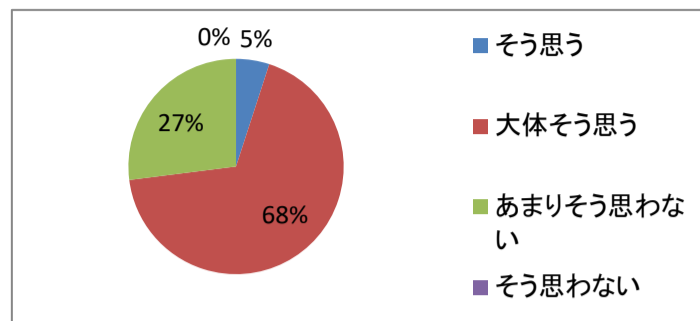

1. 本校の教育目標やスローガン及び教育理念は、生徒に理解され浸透している。

適合度

そう思う	大体そう思う	あまりそう思わない	そう思わない	計
3	43	8	0	54
5%	68%	27%	0%	100%

2. 苓明・天草拓心高校は開かれた学校づくりが行われており、地域に情報を発信している。

適合度

そう思う	大体そう思う	あまりそう思わない	そう思わない	計
12	32	9	1	54
22%	59%	17%	2%	100%

3. 苓明・天草拓心高校の公開授業や研究授業は充実したものとなっており、授業改善につながっている。

適合度

そう思う	大体そう思う	あまりそう思わない	そう思わない	計
9	41	4	0	54
17%	76%	7%	0%	100%

4. 私は分かりやすい、分からせる授業を実施している。

適合度

そう思う	大体そう思う	あまりそう思わない	そう思わない	計
8	36	10	0	54
15%	67%	19%	0%	100%

5. 苓明・天草拓心高校は学科の特徴を活かして、学年の進行に伴って適切な時期に適切な進路指導(就職・進学)を行っている。

適合度

そう思う	大体そう思う	あまりそう思わない	そう思わない	計
13	33	6	2	54
24%	61%	11%	4%	100%

6. 苓明・天草拓心高校は進路に関して生徒や保護者から相談を受けた時は、適切なアドバイスや情報提供をしている。

適合度

そう思う	大体そう思う	あまりそう思わない	そう思わない	計
12	39	3	0	54
22%	72%	6%	0%	100%