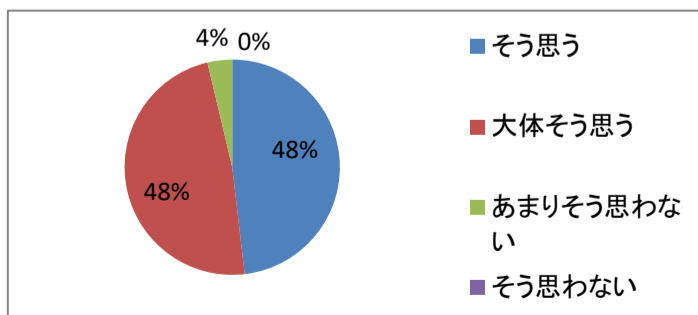

9. 苓明・天草拓心高校は生徒指導や適応指導に組織的に取り組み、生徒の相談にも丁寧に対応している。

適合度

そう思う	大体そう思う	あまりそう思わない	そう思わない	計
24	27	2	1	54
44%	50%	4%	2%	100%

10. 苓明・天草拓心高校の人権教育は充実しており相手の立場になって行動できる生徒の育成につながっている。

適合度

そう思う	大体そう思う	あまりそう思わない	そう思わない	計
5	38	10	1	54
9%	70%	19%	2%	100%

11. 苓明・天草拓心高校では読書活動の充実(朝読書、図書館便りの発行など)が図れている。

適合度

そう思う	大体そう思う	あまりそう思わない	そう思わない	計
4	22	23	5	54
7%	41%	43%	9%	100%

12. 苓明・天草拓心高校は生徒が安心して生活できるよう、普段から事故防止に心がけている。

適合度

そう思う	大体そう思う	あまりそう思わない	そう思わない	計
26	26	2	0	54
48%	48%	4%	0%	100%

13. 芥明・天草拓心高校の学校行事(体育大会・芥明祭・ウォークマラソン大会など)は、生徒の自信の育成につながっている。

適合度

そう思う	大体そう思う	あまりそう思わない	そう思わない	計
33	20	1	0	54
61%	37%	2%	0%	100%

14. 芥明・天草拓心高校の生徒は自主的な活動(部活動・ボランティア活動等)は活発で充実している。

適合度

そう思う	大体そう思う	あまりそう思わない	そう思わない	計
15	32	6	1	54
28%	59%	11%	2%	100%