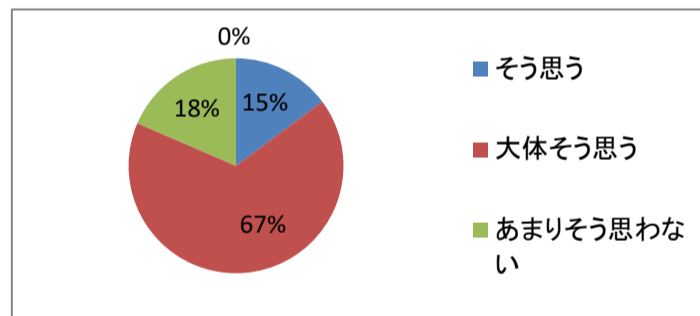

1. 本校の教育目標やスローガン及び教育理念は、生徒に理解され浸透している。

適合度

そう思う	大体そう思う	あまりそう思わない	そう思わない	計
3	43	8	0	54
5%	68%	27%	0%	100%

2. 苓明・天草拓心高校は開かれた学校づくりが行われており、地域に情報を発信している。

適合度

そう思う	大体そう思う	あまりそう思わない	そう思わない	計
12	32	9	1	54
22%	59%	17%	2%	100%

3. 苓明・天草拓心高校の公開授業や研究授業は充実したものとなっており、授業改善につながっている。

適合度

そう思う	大体そう思う	あまりそう思わない	そう思わない	計
9	41	4	0	54
17%	76%	7%	0%	100%

4. 私は分かりやすい、分からせる授業を実施している。

適合度

そう思う	大体そう思う	あまりそう思わない	そう思わない	計
8	36	10	0	54
15%	67%	19%	0%	100%

5. 苓明・天草拓心高校は学科の特徴を活かして、学年の進行に伴って適切な時期に適切な進路指導(就職・進学)を行っている。

適合度

そう思う	大体そう思う	あまりそう思わない	そう思わない	計
13	33	6	2	54
24%	61%	11%	4%	100%

6. 苓明・天草拓心高校は進路に関して生徒や保護者から相談を受けた時は、適切なアドバイスや情報提供をしている。

適合度

そう思う	大体そう思う	あまりそう思わない	そう思わない	計
12	39	3	0	54
22%	72%	6%	0%	100%

7. 苓明・天草拓心高校は生活の規律(挨拶・時間厳守・服装面など)に関して力を入れて指導している。

適合度

そう思う	大体そう思う	あまりそう思わない	そう思わない	計
13	27	13	1	54
24%	50%	24%	2%	100%

8. 生徒は生活の規律(挨拶・時間厳守・服装面など)を守ることはでき、基本的な生活習慣が身についている。

適合度

そう思う	大体そう思う	あまりそう思わない	そう思わない	計
2	26	25	1	54
4%	48%	46%	2%	100%