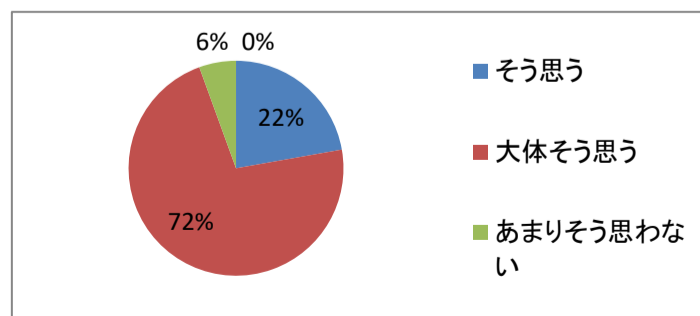

3. 苓明・天草拓心高校の公開授業や研究授業は充実したものとなっており、授業改善につながっている。

適合度

そう思う	大体そう思う	あまりそう思わない	そう思わない	計
9	41	4	0	54
17%	76%	7%	0%	100%

4. 私は分かりやすい、分からせる授業を実施している。

適合度

そう思う	大体そう思う	あまりそう思わない	そう思わない	計
8	36	10	0	54
15%	67%	19%	0%	100%

5. 苓明・天草拓心高校は学科の特徴を活かして、学年の進行に伴って適切な時期に適切な進路指導(就職・進学)を行っている。

適合度

そう思う	大体そう思う	あまりそう思わない	そう思わない	計
13	33	6	2	54
24%	61%	11%	4%	100%

6. 苓明・天草拓心高校は進路に関して生徒や保護者から相談を受けた時は、適切なアドバイスや情報提供をしている。

適合度

そう思う	大体そう思う	あまりそう思わない	そう思わない	計
12	39	3	0	54
22%	72%	6%	0%	100%

7. 苓明・天草拓心高校は生活の規律(挨拶・時間厳守・服装面など)に関して力を入れて指導している。

適合度

そう思う	大体そう思う	あまりそう思わない	そう思わない	計
13	27	13	1	54
24%	50%	24%	2%	100%

8. 生徒は生活の規律(挨拶・時間厳守・服装面など)を守ることはでき、基本的な生活習慣が身についている。

適合度

そう思う	大体そう思う	あまりそう思わない	そう思わない	計
2	26	25	1	54
4%	48%	46%	2%	100%

9. 苓明・天草拓心高校は生徒指導や適応指導に組織的に取り組み、生徒の相談にも丁寧に対応している。

適合度

そう思う	大体そう思う	あまりそう思わない	そう思わない	計
24	27	2	1	54
44%	50%	4%	2%	100%

10. 苓明・天草拓心高校の人権教育は充実しており相手の立場になって行動できる生徒の育成につながっている。

適合度

そう思う	大体そう思う	あまりそう思わない	そう思わない	計
5	38	10	1	54
9%	70%	19%	2%	100%