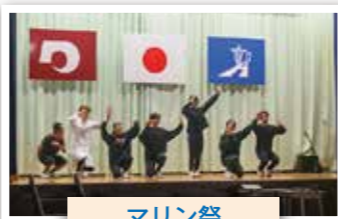

② 高校総体 総文祭

部活動最大のイベント！どの競技も熱戦が繰り広げられます。

稲刈り体験

収穫感謝祭

④ 収穫感謝祭

農業高校ならではの行事！
自然の恵みへ感謝を抱き、
自分たちで育てたお米をいただきます。

販売実習

ステージ発表

⑤ 天草拓心祭

製品販売やステージ発表など、
毎年盛り上がる天草拓心祭！
各学科の特色を生かしたBIG EVENTです！

Lコレ (ファッションショー)

4月 入学式 出港式 新入生研修 育友会総会
5月 体育大会 中間考査 2次航海
6月 高校総体・総文祭 生徒総会 1年生田植え 期末考査
7月 3次航海 熊本丸体験航海 インターンシップ 夏休み 多目的航海
8月 夏休み
9月 中間考査
10月 マリン祭 1年生稲刈り
11月 期末考査 天草拓心祭 4・5次航海
12月 長距離走大会 2年生修学旅行 学習成果発表会 冬休み
1月 冬休み 課題研究発表 学年末考査 (3年生)
2月 小型船舶講習会 学年末考査 (1・2年生)
3月 卒業式 春休み

① 出港式

安全な航海を祈願します。
3年生は長期航海に出発します。

出港式

③ マリン祭

体育部門、文化部門の2日間開催。最高に楽しい！

マリン祭
体育部門

マリン祭
文化部門

⑥ 修学旅行

クラスメイトと過ごす
3泊4日の旅。
今年は東京旅行を計画中です！

修学旅行

お魚料理教室

ヒオウギ貝養殖教室

ダイビング

⑦ クラスマッチ

クラスマッチ・百人一首大会
真剣勝負です！

クラスマッチ