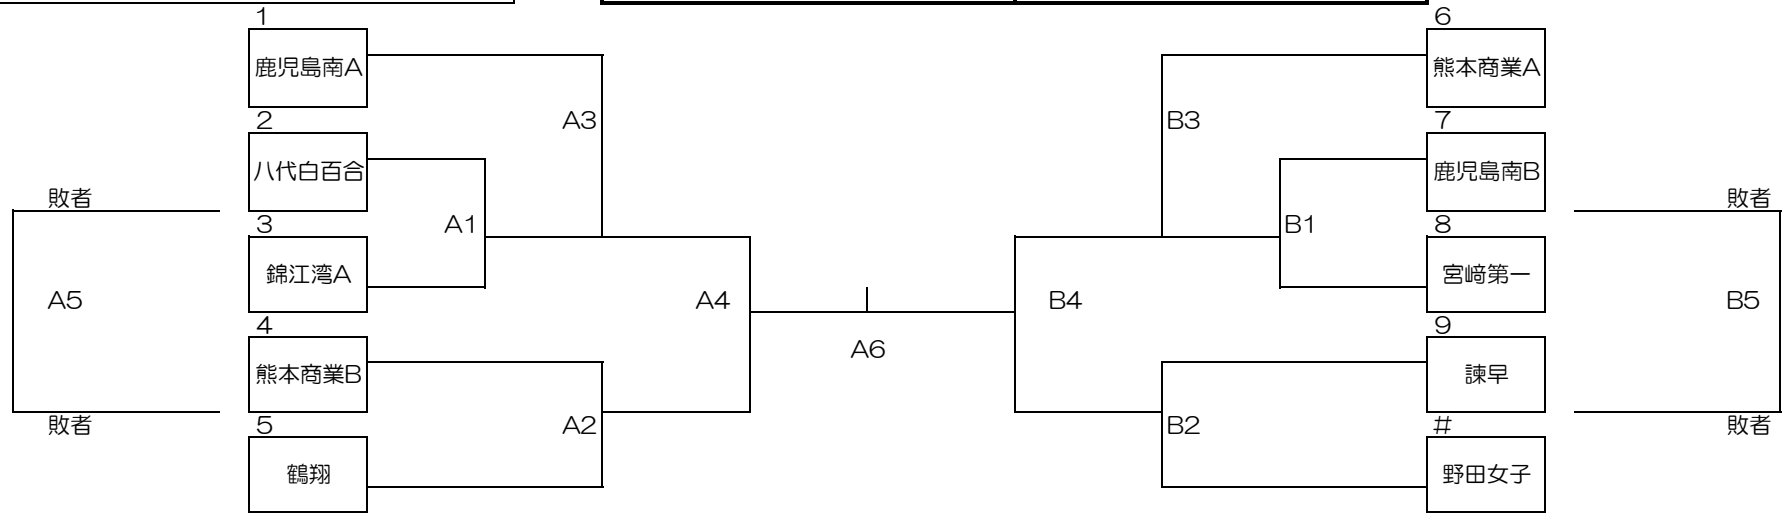

# 第18回天草カップ高等学校新人バレーボール大会 女子第2日目 組合せ

1位グループ : 新和中学校体育館

優勝

準優勝

審判割り

コート	第1試合	第2試合	第3試合	第4試合	第5試合	第6試合
A	1	A1敗者	A2敗者	A3敗者	協会とA4敗者	協会とA5B5敗者
B	6	B1敗者	B2敗者	B3敗者	協会とB4敗者	

- ※ 試合間は10分とします。ただし、連続試合の場合は15分とします。
- ※ 副審は生徒でも可とします。
- ※ 主・副は両チームで話し合わせてください

2位グループ : 栖本体育館

1位

2位

審判割り

コート	第1試合	第2試合	第3試合	第4試合	第5試合	第6試合
C	1	C1敗者	C2敗者	C3敗者	協会とC4敗者	協会とC5D5敗者
D	6	D1敗者	D2敗者	D3敗者	協会とD4敗者	

- ※ 試合間は10分とします。ただし、連続試合の場合は15分とします。
- ※ 副審は生徒でも可とします。
- ※ 主・副は両チームで話し合わせてください

# 第18回天草カップ高等学校新人バレーボール大会 女子第2日目

新和体育館		Aコート		—	Bコート	
1	玉名女子	1	1			8
2	熊本西	2	2			7
3	八代工業	3	3			6
4	学園大附属	4	4			5
5	熊本農業	5	9			7
6	東海大星翔	6	1			6
7	熊本北	7	2			5
8	出水中央	8	3			4
9	牛深	9	8			6
		10	9			5
		11	1			4
		12	2			3
		13	7			5
		14	8			4
		15	9			3
		16	1			2

- ※1セットマッチとし、前の試合が終わって5分以内に次の試合を開始します。
- ※チーム事情により、早く帰られるチームがあった場合には、適宜組合せを変更します。
- ※ユニフォーム着用の義務付けはありません、チーム内でユニフォーム着用か否かの判断をお願いします。
- ※審判は、対戦校の相互審判となります。