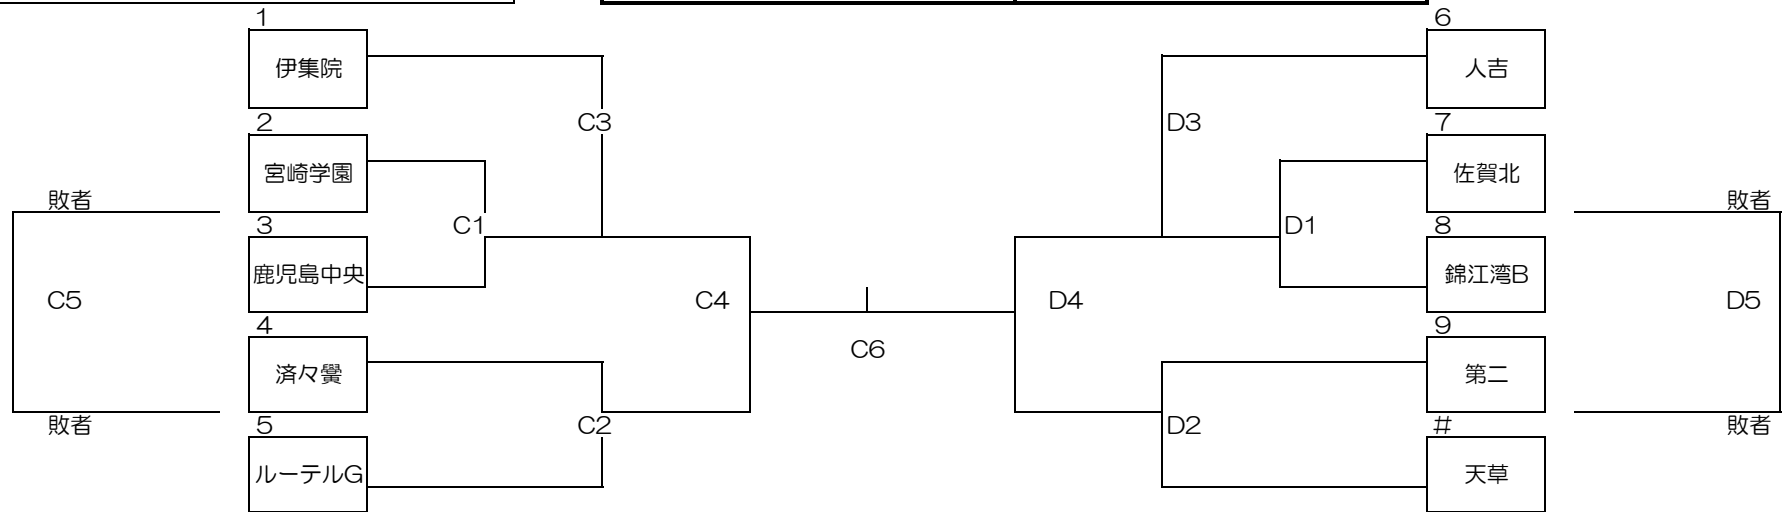

# 第18回天草カップ高等学校新人バレーボール大会 女子第2日目 組合せ

1位グループ : 新和中学校体育館

優勝

準優勝

審判割り

コート	第1試合	第2試合	第3試合	第4試合	第5試合	第6試合
A	1	A1敗者	A2敗者	A3敗者	協会とA4敗者	協会とA5B5敗者
B	6	B1敗者	B2敗者	B3敗者	協会とB4敗者	

- ※ 試合間は10分とします。ただし、連続試合の場合は15分とします。
- ※ 副審は生徒でも可とします。
- ※ 主・副は両チームで話し合わせてください

2位グループ : 栖本体育館

1位

2位

審判割り

コート	第1試合	第2試合	第3試合	第4試合	第5試合	第6試合
C	1	C1敗者	C2敗者	C3敗者	協会とC4敗者	協会とC5D5敗者
D	6	D1敗者	D2敗者	D3敗者	協会とD4敗者	

- ※ 試合間は10分とします。ただし、連続試合の場合は15分とします。
- ※ 副審は生徒でも可とします。
- ※ 主・副は両チームで話し合わせてください

# 第18回天草カップ高等学校新人バレーボール大会 女子第2日目

新和体育館		Aコート		—	Bコート	
1	玉名女子	1	1			8
2	熊本西	2	2			7
3	八代工業	3	3			6
4	学園大附属	4	4			5
5	熊本農業	5	9			7
6	東海大星翔	6	1			6
7	熊本北	7	2			5
8	出水中央	8	3			4
9	牛深	9	8			6
		10	9			5
		11	1			4
		12	2			3
		13	7			5
		14	8			4
		15	9			3
		16	1			2

- ※1セットマッチとし、前の試合が終わって5分以内に次の試合を開始します。
- ※チーム事情により、早く帰られるチームがあった場合には、適宜組合せを変更します。
- ※ユニフォーム着用の義務付けはありません、チーム内でユニフォーム着用か否かの判断をお願いします。
- ※審判は、対戦校の相互審判となります。